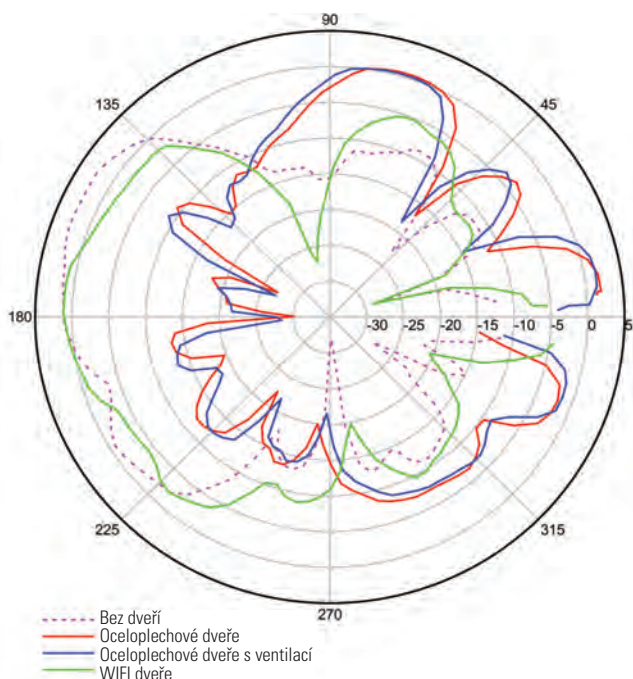

Úplnou novinkou v sortimentu skříní KLV jsou **hybridní rozvodnice**, které kombinují instalační provedení s DIN lištami a multimediální provedení s montážní deskou. Umožňují tak elegantně umístit instalační přístroje a multimediální zařízení do jedné skříně.

Multimediální a hybridní verze jsou navíc nyní dostupné i v **provedení s „WiFi“ dveřmi**, které oproti standardním dveřím výrazně méně tlumí bezdrátový signál.

Firma Eaton sérii testů prokázala, že skříně KLV s WiFi dveřmi vykazují pro úhly 135° až 225° (rozsah příjmu signálu u skříně se zapaštěnou montáží) výrazně nižší útlum signálu (dBm) v porovnání s identickou skříní se standardními oceloplechovými dveřmi. Pro aplikace, kde je vyžadováno umístění routerů či podobných zařízení dovnitř skříně, je tedy použití skříně KLV s WiFi dveřmi optimálním řešením. Samozřejmostí jsou u WiFi dveří ventilační otvory, které zajišťují lepší odvod ztrátového tepla z prostoru skříně.

Multimediální skříň KLV
Montáž do duté stěny
Signál 2,4 GHz

135° až 225°
Útlum signálu [dBm]

Oceloplechové dveře	-17 dBm
Oceloplechové dveře s ventilačními otvory	-17 dBm
WiFi dveře s plastovou vložkou a ventilačními otvory	-2 dBm