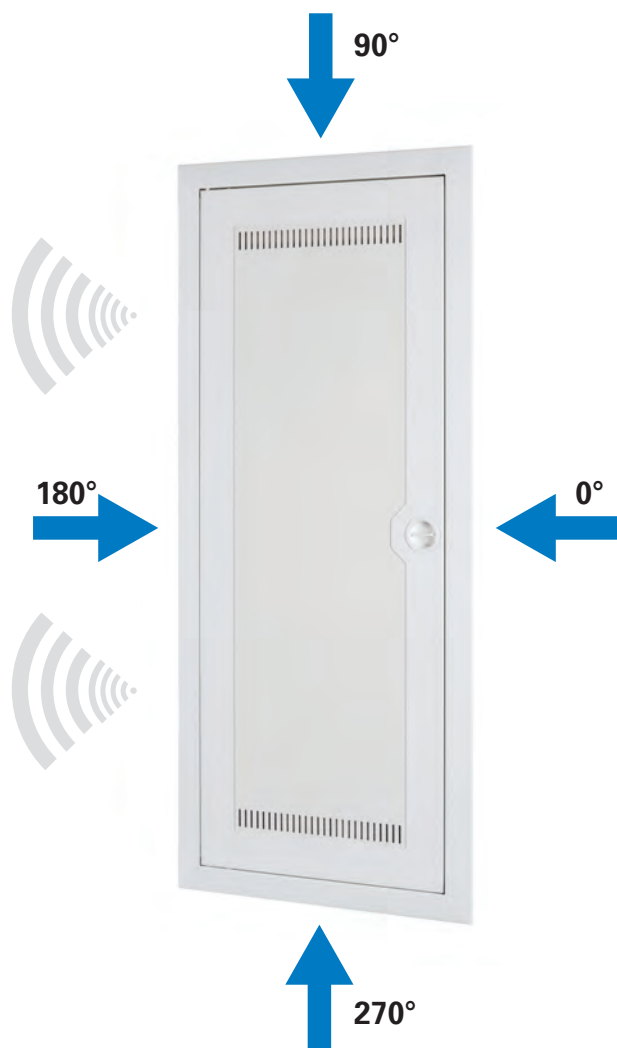

Úplnou novinkou v sortimentu skříní KLV jsou **hybridní rozvodnice**, které kombinují instalační provedení s DIN lištami a multimediální provedení s montážní deskou. Umožňují tak elegantně umístit instalační přístroje a multimediální zařízení do jedné skříně.

Multimediální a hybridní verze jsou navíc nyní dostupné i v **provedení s „WiFi“ dveřmi**, které oproti standardním dveřím výrazně méně tlumí bezdrátový signál.

Firma Eaton sérii testů prokázala, že skříně KLV s WiFi dveřmi vykazují pro úhly 135° až 225° (rozsah příjmu signálu u skříně se zapaštěnou montáží) výrazně nižší útlum signálu (dBm) v porovnání s identickou skříní se standardními oceloplechovými dveřmi. Pro aplikace, kde je vyžadováno umístění routerů či podobných zařízení dovnitř skříně, je tedy použití skříně KLV s WiFi dveřmi optimálním řešením. Samozřejmostí jsou u WiFi dveří ventilační otvory, které zajišťují lepší odvod ztrátového tepla z prostoru skříně.

Multimediální skříň KLV
Montáž do duté stěny
Signál 2,4 GHz

135° až 225°
Útlum signálu [dBm]

Oceloplechové dveře	-17 dBm
Oceloplechové dveře s ventilačními otvory	-17 dBm
WiFi dveře s plastovou vložkou a ventilačními otvory	-2 dBm