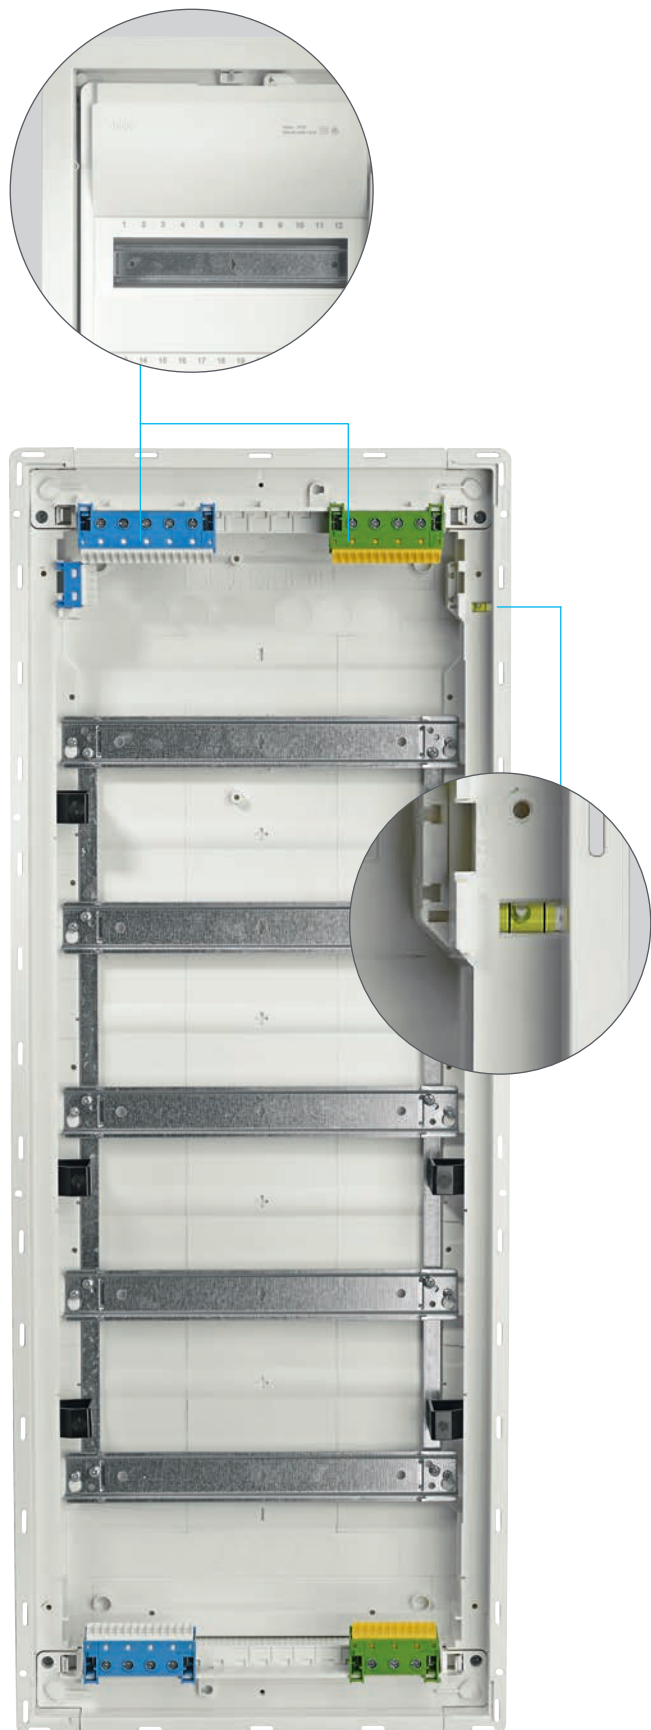

Modulární rozvodnice