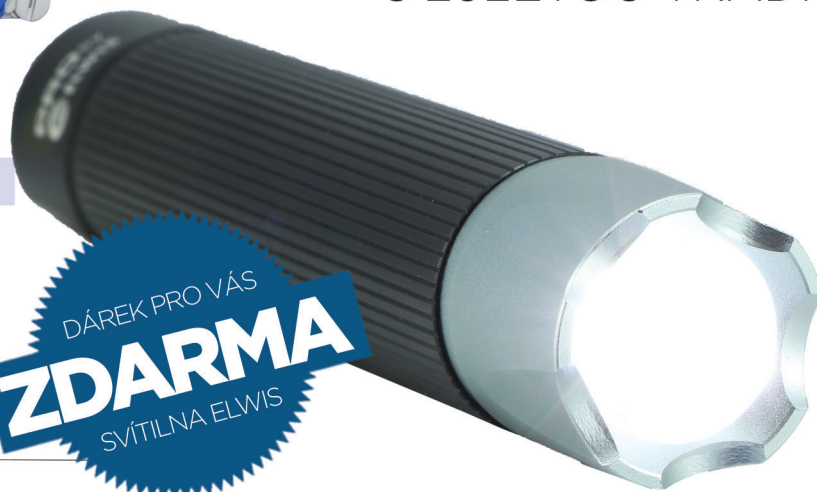

NG® ENERGY

NEJKOMPLEXNĚJŠÍ
SORTIMENT VYBAVENÝCH
ZÁSUVKOVÝCH ROZVODNIC
S 23LETOU TRADICÍ

K VYBRANÝM ZÁSUVKOVÝM
KOMBINACÍM OBDRŽÍTE **ZDARMA**
PROFESIONÁLNÍ LED SVÍTLINU
ELWIS S10 V HODNOTĚ 684 Kč *)

ELWIS

DÁREK PRO VÁS
ZDARMA
SVÍTLINA ELWIS