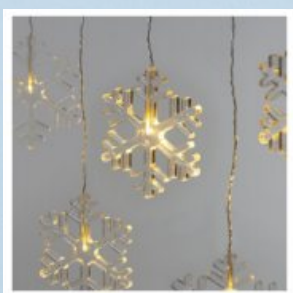

LED vánoční závěs - sněhové vločky, 84 cm, venkovní i vnitřní, teplá bílá

409,50 Kč

cena bez DPH

kód: DCGW06

497,50 Kč
cena s DPH